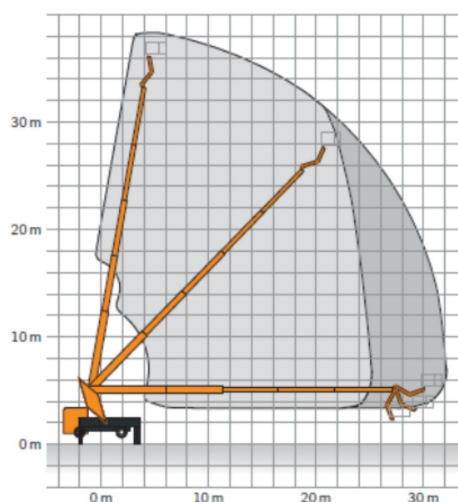

Technische Daten

max. Arbeitshöhe in m ca.	38,00
max. Plattformhöhe in m ca.	36,00
max. seitl. Reichweite in m ca.:	32,10
Abstützbreite in m ca.	5,95
Abmessung (L x B x H) in m ca.:	8,54 x 2,50 x 3,91
Arbeitskorb/Plattformgröße (L x B) in m ca.:	2,10 x 0,86
max. Tragkraft in kg ca.	500
Korb schwenkbar	Ja
Antrieb	Diesel / Allrad
Eigengewicht in kg ca.:	18.000
Führerscheinklasse:	C/2

LKW-Arbeitsbühne LK 380
Ruthmann T 380 XS