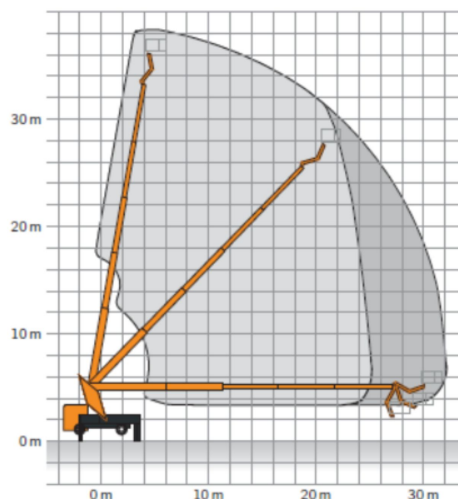

Technische Daten

max. Arbeitshöhe in m ca.	38,00
max. Plattformhöhe in m ca.	36,00
max. seitl. Reichweite in m ca.:	32,10
Abstützbreite in m ca.	5,95
Abmessung (L x B x H) in m ca.:	8,54 x 2,50 x 3,91
Arbeitskorb/Plattformgröße (L x B) in m ca.:	2,10 x 0,86
max. Tragkraft in kg ca.	500
Korb schwenkbar	Ja
Antrieb	Diesel / Allrad
Eigengewicht in kg ca.:	18.000
Führerscheinklasse:	C/2

LKW-Arbeitsbühne LK 380
Ruthmann T 380 XS