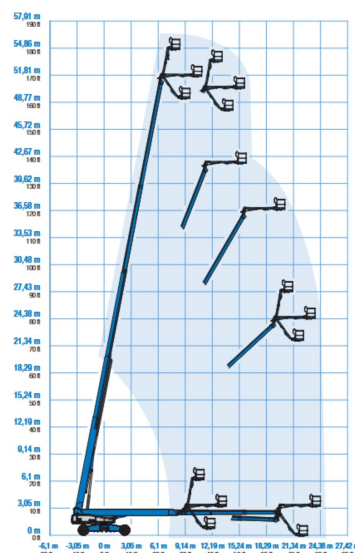

Teleskop TB 570
Genie SX-180

Jetzt online ansehen!

QR-Code scannen oder
www.berning-nordwalde.de

Berning Miet- und Vertriebs GmbH & Co. KG

Gildestraße 14 | 48356 Nordwalde

Tel. +49 2573 9584-0

info@berning-nordwalde.de

www.berning-nordwalde.de

Die technischen Angaben sind Herstellerangaben und können je nach Modell und Baujahr abweichen. Alle Angaben ohne Gewähr.