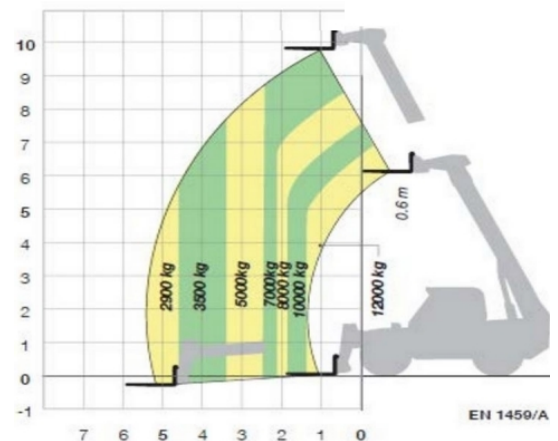

Technische Daten

max. Hubhöhe in m ca.:	9,80
max. Ausladung in m ca.	5,70
Abmessung (L x B x H) in m ca.:	5,74 x 2,40 x 2,85
max. Tragkraft in kg ca..	12.000
Antrieb:	Diesel
max. Leistung in kW/PS ca.	107/145
Betriebsgewicht mit Lastgabel in kg ca.	16.200
Zubehör	Gabel, Schaufel, Lasthaken

Teleskopler TS 100
Merlo P120.10