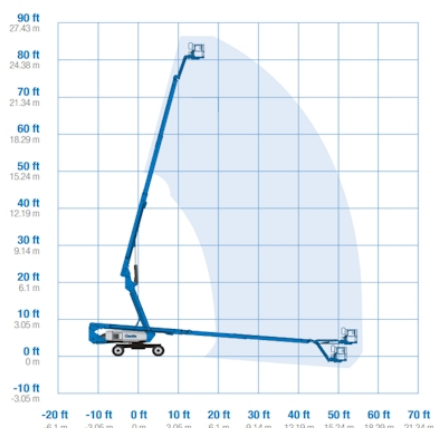

Technische Daten

max. Arbeitshöhe in m ca.	26,51
max. Plattformhöhe in m ca.	24,51
max. seitl. Reichweite in m ca.:	16,69
Abmessung (L x B x H) in m ca.	10,44 x 2,49 x 2,74
Plattformgr. (LxB) in cm ca.:	244 x 91
max. Tragkraft in kg ca.	300
Korb schwenkbar	Ja
Eigengewicht in kg ca.:	11.113
Antrieb:	Diesel/Allrad
Einsatz	Außen, Steigfähigkeit 45%
Reifen abriebfrei:	Nein

Arbeitsdiagramm S-80 J/S-80 J TraX