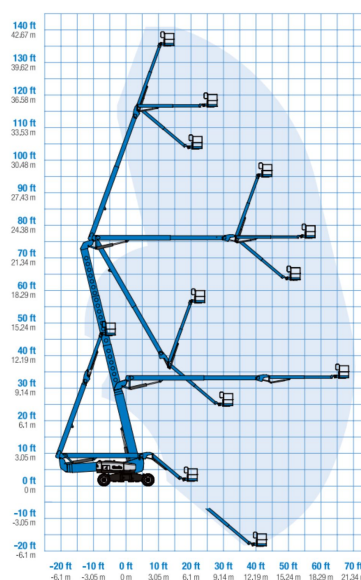

Technische Daten

max. Arbeitshöhe in m ca.	43,15
max. Plattformhöhe in m ca.	41,15
max. seitliche Reichweite in m ca.	21,26
Transportabmessungen (LxBxH) in m ca.:	12,93 x 2,46 x 3,07
Arbeitskorb/Plattformgröße (L x B) in m ca.:	0,91 x 2,44
Tragkraft in kg ca.	272
Korb schwenkbar	ja
Eigengewicht in kg ca.:	20.693
Antrieb	Diesel
Einsatz	außen
Reifen abriebfrei:	nein
Geländegängig	Ja - Allrad

Gelenkteleskop GTB 430
Genie ZX-135/70