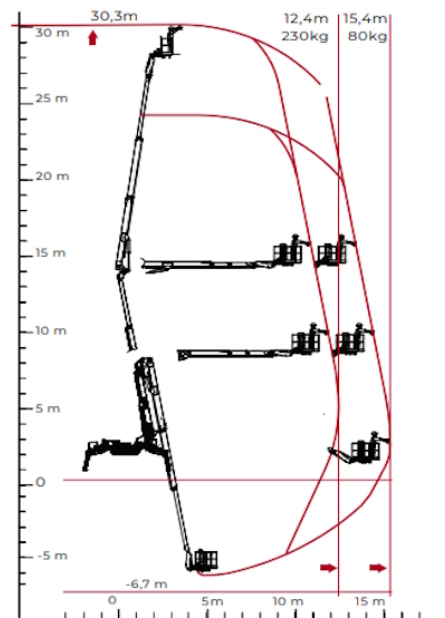

**WIR
BRINGEN'S
ÜBER DIE
BÜHNE**

Technische Daten

max. Arbeitshöhe in m ca.:	30,03
max. Plattformhöhe in m ca.:	28,03
Arbeitskorb/Plattformgröße (L x B x H) in m ca.:	1,70 x 0,70 x 1,10
max. seitliche Reichweite 80 / 230 kg in m ca.:	15,40 / 12,40
max. Tragkraft in kg ca.:	230
Antrieb:	Diesel
max. Abstützbreite in m ca.:	4,43
max. Abstützlänge in m ca.:	6,67
max. Transporthöhe in m:	1,98
Gesamtlänge mit gedrehtem Zweimannkorb in m ca.:	6,80
Gesamtbreite ohne Korb in m ca.:	0,90
Schwenkbereich:	+/- 200° (400° kontinuierlich)
Eigengewicht in kg ca.:	4.270