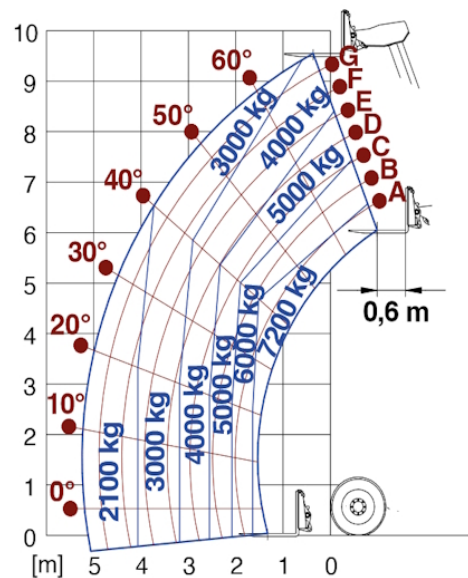

TELESKOPLADER TS72.10 - SCHWERLAST

**WIR
BRINGEN'S
ÜBER DIE
BÜHNE**

Technische Daten

max. Hubhöhe in m ca.:	9,55
Max. Ausladung in m ca.	5,22
Abmessung (L x B x H) in m ca.:	5,48 x 2,24 x 2,50
max. Tragkraft in kg ca..	7.200
Antrieb:	Diesel
max. Leistung in kW/PS ca.	85,9 / 115
Betriebsgewicht ohne Anbauteil in kg ca.	11.300
Zubehör	Gabel, Schaufel, Lasthaken