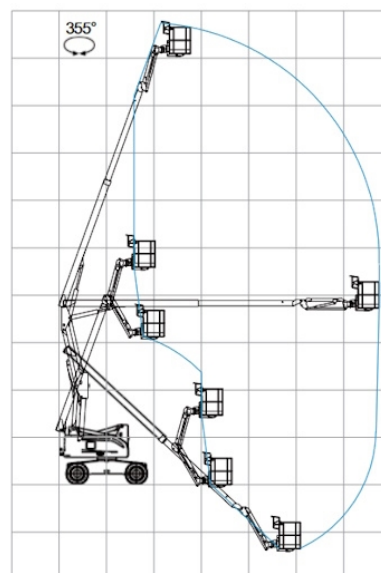

Technische Daten

max. Arbeitshöhe in m ca.	20,2
max. Plattformhöhe in m ca.	18,2
max. seitliche Reichweite in m ca.	11,5
Abmessung (L x B x H) in m ca.:	8,7 x 2,50 x 2,56
Arbeitskorb/Plattformgröße (L x B) in m ca.:	1,83 x 0,85
Tragkraft in kg max..	230
Korb schwenkbar	160°
Eigengewicht in kg ca.:	8.100
Antrieb	Batterie
Einsatz	außen
Reifen abriebfrei:	ja
Geländegängig	Ja - Allrad

Gelenkteleskop GTB 200
Sinoboom AB18EJ "Michel"