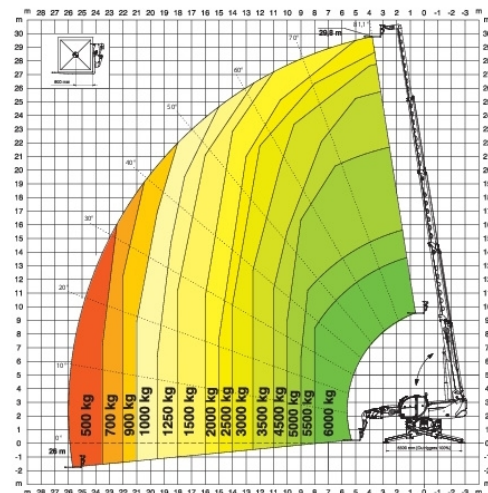

Technische Daten

max. Hubhöhe in m ca.:	29,80
max. seitr. Reichweite in m ca.	26,00
Abmessung (L x B x H) in m ca.	7,80 x 2,53 x 3,12
max. Tragkraft in kg ca.	6.000
Antrieb	Diesel
Drehbereich:	360°
max. Leistung in KW / PS ca.:	160 / 218
Betriebsgewicht in kg ca.	21.800
Länge der Palettengabel in m:	1,20
	Geländegängig
Zubehör:	Gabel, Seilwinde, Lasthaken

LASTDIAGRAMM AUF
AUSGEFAHRENEN STÜTZEN 360 GRAD