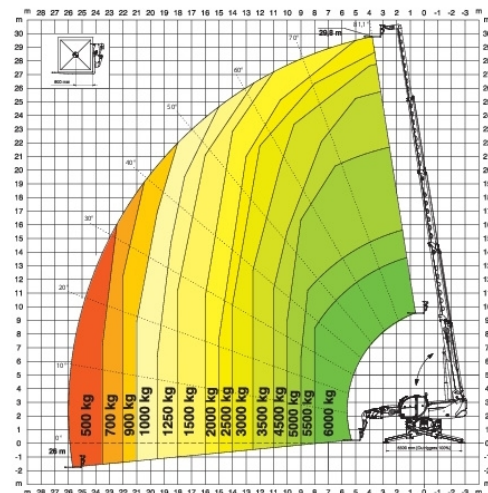

Technische Daten

max. Hubhöhe in m ca.:	29,80
max. seitl. Reichweite in m ca.	26,00
Abmessung (L x B x H) in m ca.	7,80 x 2,53 x 3,12
max. Tragkraft in kg ca.	6.000
Antrieb	Diesel
Drehbereich:	360°
max. Leistung in KW / PS ca.:	160 / 218
Betriebsgewicht in kg ca.	21.800
Länge der Palettengabel in m:	1,20
	Geländegängig
Zubehör:	Gabel, Seilwinde, Lasthaken

LASTDIAGRAMM AUF
AUSGEFAHRENEN STÜTZEN 360 GRAD