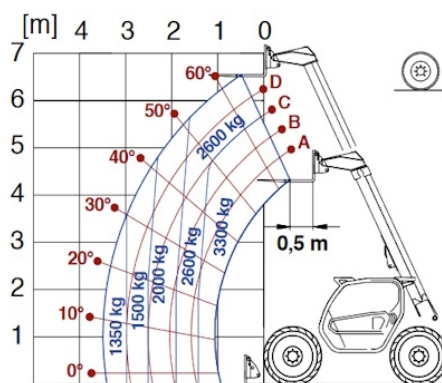

TELESKOPLADER TS 070M

**WIR
BRINGEN'S
ÜBER DIE
BÜHNE**

Technische Daten

max. Hubhöhe in m ca.:	6,60
Max. Ausladung in m:	3,5
Abmessung (L x B x H) in m ca.:	4,31 x 2,10 x 2,12
max. Tragkraft in kg ca..	3.300
Antrieb:	Diesel
max. Leistung in kW/PS ca.:	55,4/75,1
Betriebsgewicht ohne Anbauteil in kg ca.	6.400
Zubehör	Gabel, Schaufel, Lasthaken