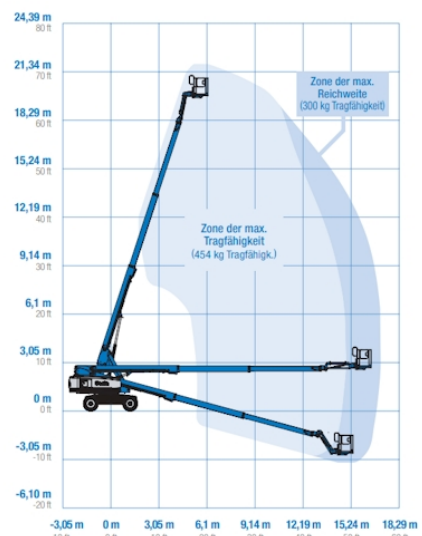

Technische Daten

max. Arbeitshöhe in m ca.	21,80
max. Plattformhöhe in m ca.	19,80
max. seitr. Reichweite in m ca.:	16,50
Abmessung (L x B x H) in m ca.	9,70 x 2,55 x 2,80
Plattformgr. (LxB) in m ca.:	2,44 x 0,90
max. Tragkraft in kg ca.	454
Korb schwenkbar	Ja
Eigengewicht in kg ca.:	12.200
Antrieb:	Diesel - Kettenfahrwerk Allrad
Einsatz	Außen
Ketten abriebfrei	nein

Arbeitsdiagramm S-65 XC & S-65 TraX