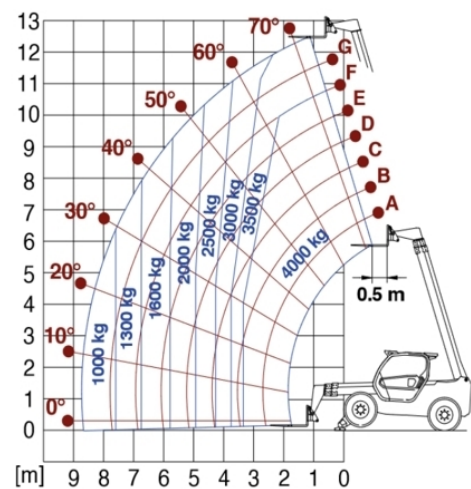

# TELESKOPLADER TS 130M

**WIR  
BRINGEN'S  
ÜBER DIE  
BÜHNE**

## Technische Daten

max. Hubhöhe in m ca.:	12,50
max. Ausladung in m ca.	8,74
Abmessung (L x B x H) in m ca.:	5,41 x 2,24 x 2,43
max. Tragkraft in kg ca..	4.000
Antrieb:	Diesel
max. Leistung in kW/PS ca.	55 / 75
Betriebsgewicht ohne Anbauteil in kg ca.	9.300
Zubehör	Gabel, Schaufel, Lasthaken