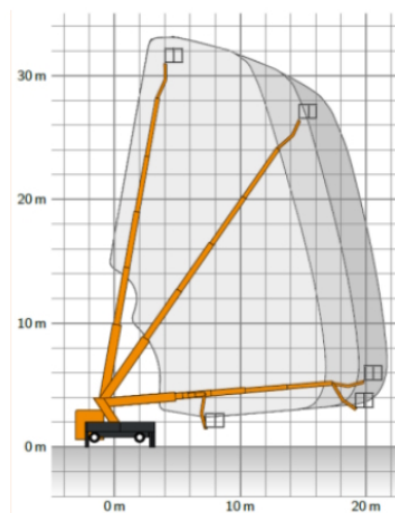

**WIR
BRINGEN'S
ÜBER DIE
BÜHNE**

Technische Daten

max. Arbeitshöhe in m ca.	33,00
max. Plattformhöhe in m ca.	31,00
max. seitliche Reichweite in m ca.	21,75
Abstützbreite (Aussenkante Teller) in m ca.	5,30
Abmessung (L x B x H) in m ca.:	8,43 x 2,50 x 3,60
Arbeitskorb/Plattformgröße (L x B) in m ca.:	1,70 x 0,86
max. Tragkraft in kg ca.	350
Korb schwenkbar	Ja
Eigengewicht in kg ca.:	7.490
Führerscheinklasse:	3/C