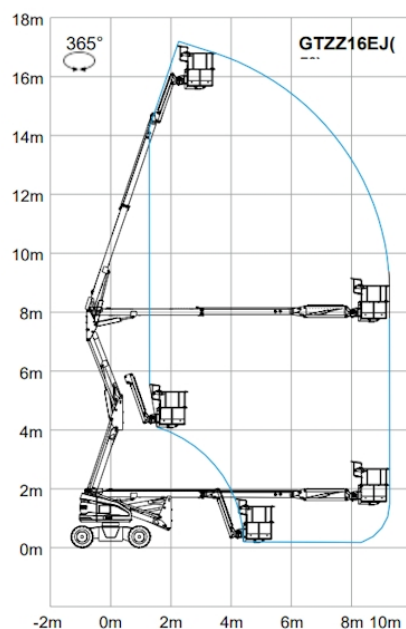

**WIR
BRINGEN'S
ÜBER DIE
BÜHNE**

Technische Daten

max. Arbeitshöhe in m ca.	17,7
max. Plattformhöhe in m ca.	15,7
max. seitliche Reichweite in m ca.	9,30
Abmessung (L x B x H) in m ca.:	6,8 x 1,9 x 2,0
Arbeitskorb/Plattformgröße (L x B) in m ca.:	1,45 x 0,85
Tragkraft in kg ca.	230
Korb schwenkbar	160°
Eigengewicht in kg ca.:	7.300
Antrieb	Batterie
Einsatz	Innen
Reifen abriebfrei:	ja
Geländegängig	Nein