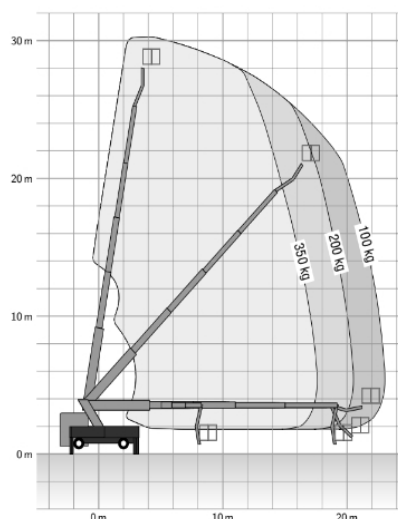

LKW-ARBEITSBÜHNE LK 300.4 XS

**WIR
BRINGEN'S
ÜBER DIE
BÜHNE**

Technische Daten

max. Arbeitshöhe in m ca.	30,00
max. Plattformhöhe in m ca.	28,00
max. seitliche Reichweite in m ca.	23,00
Abstützbreite in m ca.	5,30
Abmessung (L x B x H) in m ca.:	7,60 x 2,50 x 3,60
Arbeitskorb/Plattformgröße (L x B) in m ca.:	1,70 x 0,86
max. Tragkraft in kg ca.	350
Korb schwenkbar	Ja
Eigengewicht in kg ca.:	7.490
Führerscheinklasse:	C/2