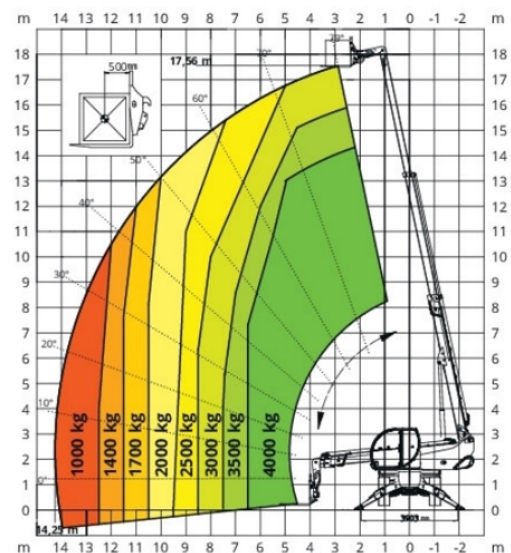

Technische Daten

max. Hubhöhe in m ca.:	17,56
max. seitr. Reichweite in m ca.	14,25
Abmessung (L x B x H) in m ca.	6,79 x 2,54 x 3,11
max. Tragkraft in kg ca.	4.000
Drehbereich:	400°
Antrieb	Diesel
max. Leistung in KW / PS ca.:	55,4 / 75
Betriebsgewicht in kg ca.	14.400
Länge der Palettengabel in m:	1,20
	Geländegängig
Zubehör:	Gabel, Seilwinde, Lasthaken

LASTDIAGRAMM AUF
AUSGEFAHRENEN STÜTZEN 360 GRAD