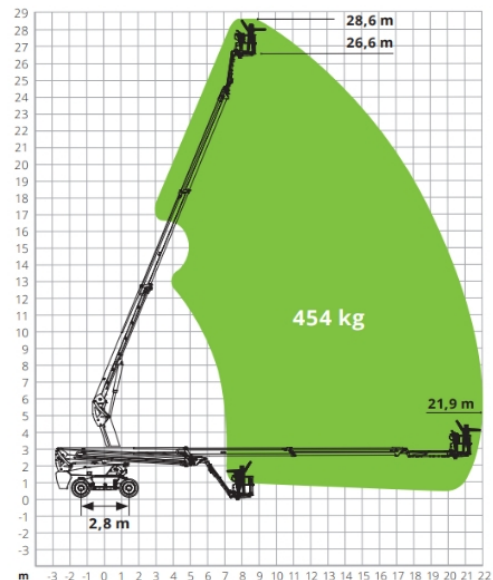

TELESKOPBÜHNE TB 280 UDO - ALLRAD

**WIR
BRINGEN'S
ÜBER DIE
BÜHNE**

Technische Daten

max. Arbeitshöhe in m ca.	28,60
max. Plattformhöhe in m ca.	26,60
max. seitl. Reichweite in m ca.:	21,90
Abmessung (L x B x H) in m ca.	11,66 x 2,50 x 2,89
Plattformgr. (LxB) in m ca.:	2,44 x 0,90
max. Tragkraft in kg ca.	454
Korb schwenkbar	Ja
Eigengewicht in kg ca.:	18.400
Antrieb:	Diesel/Allrad
Einsatz	Außen, Steigfähigkeit 45%
Reifen abriebfrei:	Ja