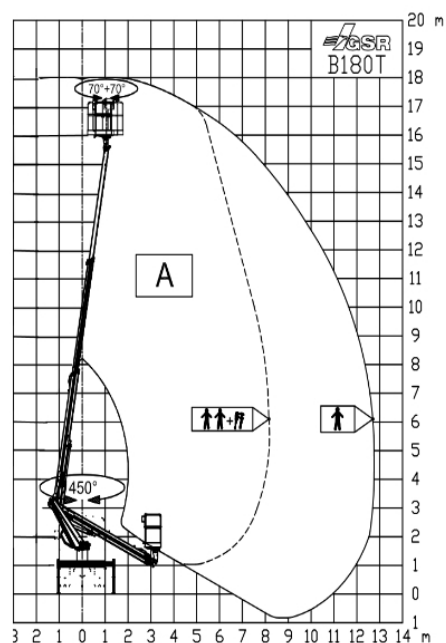

# LKW-ARBEITSBÜHNE LK 180 T

**WIR  
BRINGEN'S  
ÜBER DIE  
BÜHNE**

## Technische Daten

max. Arbeitshöhe in m ca.	17,70
max. Plattformhöhe in m ca.	15,70
max. seitliche Reichweite in m ca.	12,70
Abstützbreite in m max. ca.	vorne variabel bis 3,10 hinten fix 2,26
Abmessung (L x B x H) in m ca.:	7,12 x 2,20 x 2,99
Arbeitskorb/Plattformgröße (L x B) in m ca.:	1,40 x 0,70
max. Tragkraft in kg ca.	300
Korb schwenkbar	ja
Eigengewicht in kg ca.:	3.500
Führerscheinklasse:	3/B