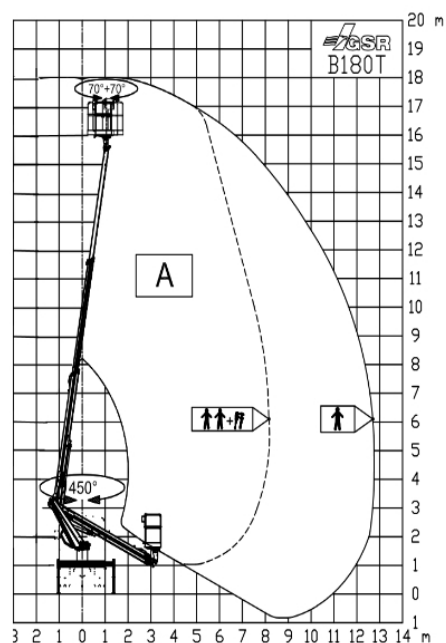

Jetzt online ansehen!

QR-Code scannen oder
www.berning-nordwalde.de

Berning Miet- und Vertriebs GmbH & Co. KG

Gildestraße 14 | 48356 Nordwalde

Tel. +49 2573 9584-0

info@berning-nordwalde.de

www.berning-nordwalde.de

Die technischen Angaben sind Herstellerangaben und können je nach Modell und Baujahr abweichen. Alle Angaben ohne Gewähr.