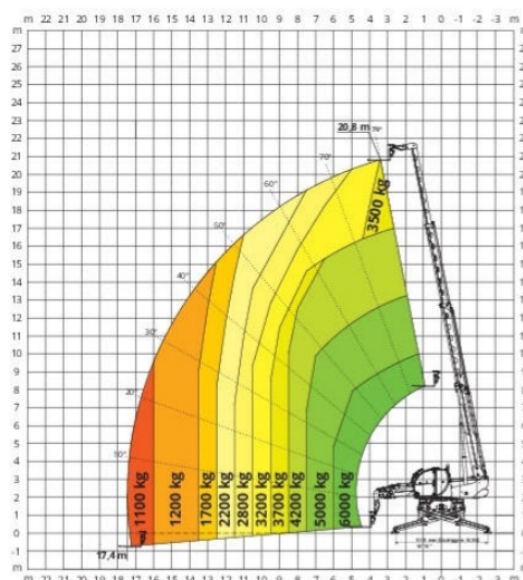

LASTDIAGRAMM AUF AUSGEFAHRENEN STÜTZEN 360 GRAD

Jetzt online ansehen!

QR-Code scannen oder
www.berning-nordwalde.de

Berning Miet- und Vertriebs GmbH & Co. KG

Gildestraße 14 | 48356 Nordwalde

Tel. +49 2573 9584-0

info@berning-nordwalde.de

www.berning-nordwalde.de

Die technischen Angaben sind Herstellerangaben und können je nach Modell und Baujahr abweichen. Alle Angaben ohne Gewähr.