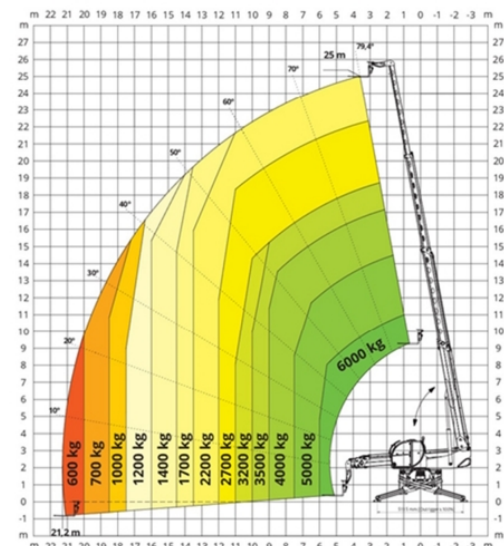

Technische Daten

max. Hubhöhe in m ca.:	25,00
max. seitl. Reichweite in m ca.	21,20
Abmessung (L x B x H) in m ca.	7,63 x 2,53 x 3,15
max. Tragkraft in kg ca.	6.000
Antrieb	Diesel
Drehbereich:	360°
max. Leistung in KW / PS ca.:	100 / 136
Betriebsgewicht in kg ca.	18.000
Länge der Palettengabel in m:	1,20
	Geländegängig
Zubehör:	Gabel, Seilwinde, Lasthaken

LASTDIAGRAMM AUF
AUSGEFAHRENEN STÜTZEN 360 GRAD