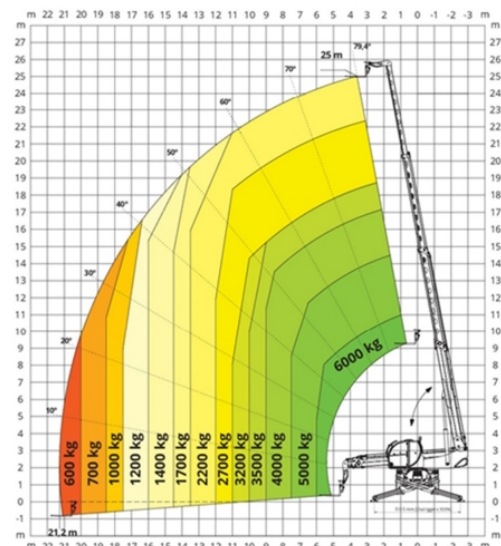

Technische Daten

max. Hubhöhe in m ca.:	25,00
max. seitr. Reichweite in m ca.	21,20
Abmessung (L x B x H) in m ca.	7,63 x 2,53 x 3,15
max. Tragkraft in kg ca.	6.000
Antrieb	Diesel
Drehbereich:	360°
max. Leistung in KW / PS ca.:	100 / 136
Betriebsgewicht in kg ca.	18.000
Länge der Palettengabel in m:	1,20
	Geländegängig
Zubehör:	Gabel, Seilwinde, Lasthaken

LASTDIAGRAMM AUF
AUSGEFAHRENEN STÜTZEN 360 GRAD