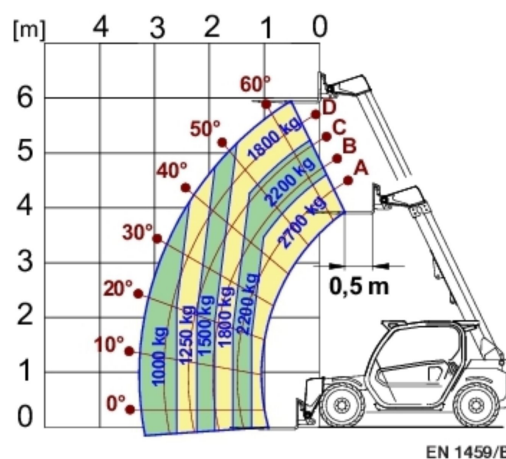

Technische Daten

max. Hubhöhe in m ca.:	5,90
Abmessung (L x B x H) in m ca.	3,91 x 1,84 x 1,95
max. Tragkraft in kg ca.	2.700
Antrieb	Diesel
max. Leistung in kW/PS ca.:	36,5 / 50
Betriebsgewicht mit Gabel in kg ca.	4.850
Zubehör:	Gabel, Schaufel, Lasthaken

Teleskopplader TS 060
Merlo P27.6