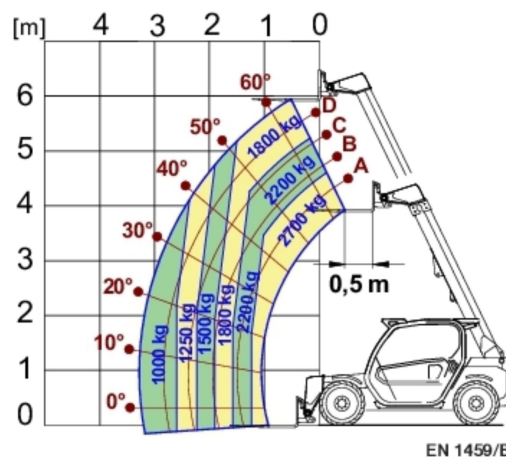

Technische Daten

max. Hubhöhe in m ca.:	5,90
Abmessung (L x B x H) in m ca.	3,91 x 1,84 x 1,95
max. Tragkraft in kg ca.	2.700
Antrieb	Diesel
max. Leistung in kW/PS ca.:	36,5 / 50
Betriebsgewicht mit Gabel in kg ca.	4.850
Zubehör:	Gabel, Schaufel, Lasthaken

Teleskopplader TS 060
Merlo P27.6