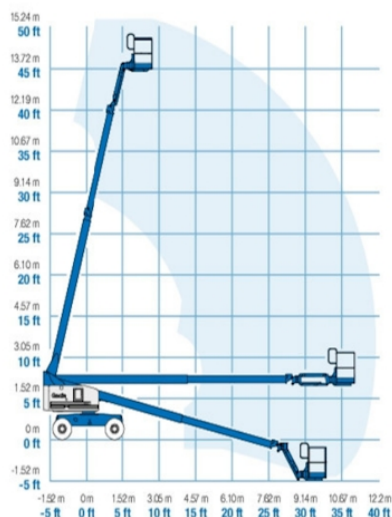

Technische Daten

max. Arbeitshöhe in m ca.	15,70
max. Plattformhöhe in m ca.	13,70
max. seitr. Reichweite in m ca.:	11,20
Abmessung (L x B x H) in m ca.	8,50 x 2,30 x 2,50
Plattformgr. (LxB) in m ca.:	2,44 x 0,91
max. Tragkraft in kg ca.	227
Korb schwenkbar	Ja
Eigengewicht in kg ca.:	7.248
Antrieb:	Diesel/Allrad
Einsatz	Außen
Reifen abriebfrei:	Nein

Arbeitsdiagramm S-45 / S-45 TraX