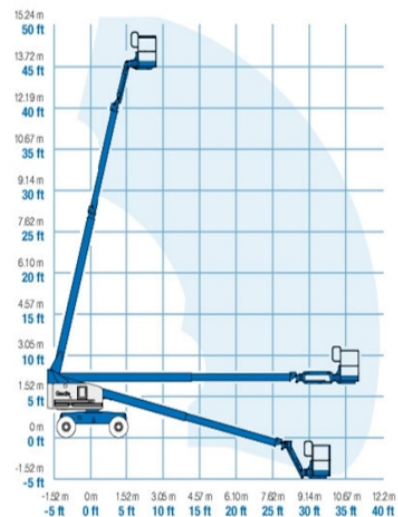

Technische Daten

max. Arbeitshöhe in m ca.	15,70
max. Plattformhöhe in m ca.	13,70
max. seitr. Reichweite in m ca.:	11,20
Abmessung (L x B x H) in m ca.	8,50 x 2,30 x 2,50
Plattformgr. (LxB) in m ca.:	2,44 x 0,91
max. Tragkraft in kg ca.	227
Korb schwenkbar	Ja
Eigengewicht in kg ca.:	7.248
Antrieb:	Diesel/Allrad
Einsatz	Außen
Reifen abriebfrei:	Nein

Arbeitsdiagramm S-45 / S-45 TraX