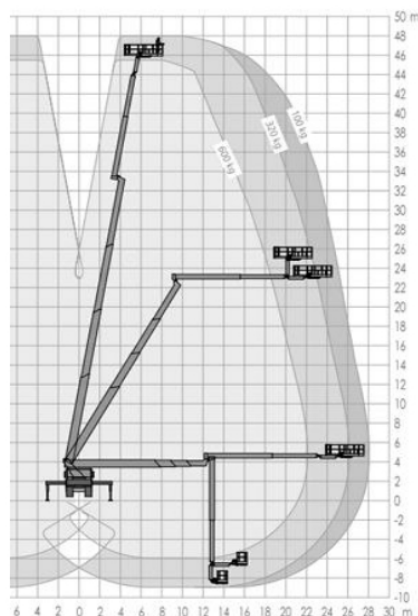

**WIR
BRINGEN'S
ÜBER DIE
BÜHNE**

Technische Daten

max. Arbeitshöhe in m ca.	48,00
max. Plattformhöhe in m ca.	46,00
max. seitl. Reichweite in m ca.:	32,00
Abstützbreite in m ca.	6,50
Abmessung (L x B x H) in m ca.:	10,40 x 2,55 x 3,99
Arbeitskorb/Plattformgröße (L x B) in m ca.:	3,82 x 0,97
max. Tragkraft in kg ca.	600
max. Tragkraft bei austeleskopiertem Oberarm in kg ca.:	320
Korb schwenkbar	Ja
Eigengewicht in kg ca.:	18.000
Führerscheinklasse:	C/2
Zubehör:	Lift-UP-System mit 300 kg Tragkraft