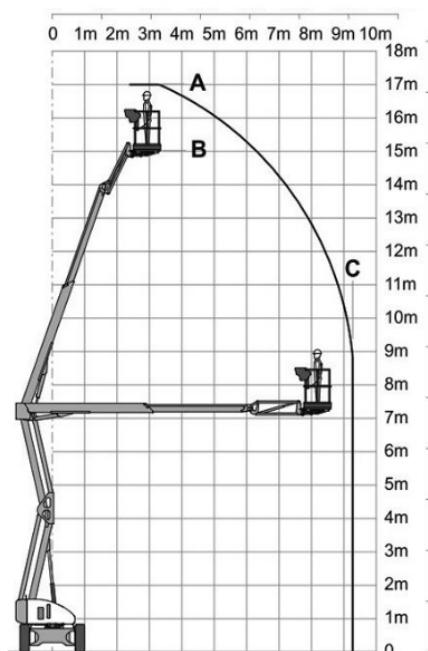

Jetzt online ansehen!

QR-Code scannen oder
www.berning-nordwalde.de

Berning Miet- und Vertriebs GmbH & Co. KG

Gildestraße 14 | 48356 Nordwalde

Tel. +49 2573 9584-0

info@berning-nordwalde.de

www.berning-nordwalde.de

Die technischen Angaben sind Herstellerangaben und können je nach Modell und Baujahr abweichen. Alle Angaben ohne Gewähr.