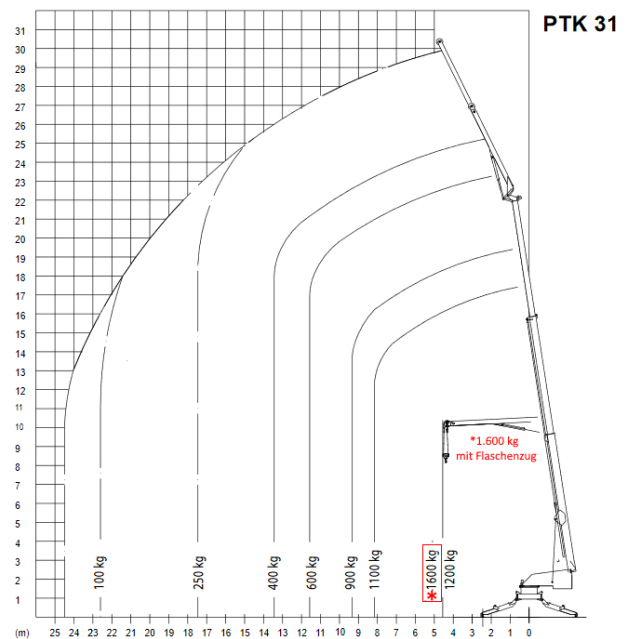

**WIR
BRINGEN'S
ÜBER DIE
BÜHNE**

Technische Daten

max. Ausfahrlänge in m ca.:	31,00
max. Höhe bis Knick in m ca.:	21,00
max. seitliche Reichweite im Kranbetrieb in m ca.:	25,00
max. Länge Ausleger in m ca.:	9,20
Schwenkbereich:	360 Grad endlos
Abstützbreite ausgezogen in m ca.:	4,80
Abstützbreite eingesch. in m ca.:	3,30
Abmessung (L x B x H) in m ca.:	8,80 x 1,99 x 2,57 (2,70)
max. Tragkraft in kg ca.:	1.200 / 1.600 (mit Flaschenzug)
Eigengewicht in kg ca.:	3.500
Antrieb:	Diesel
Reifendruck	4,5 bar
Bedienung	Funkfernbedienung