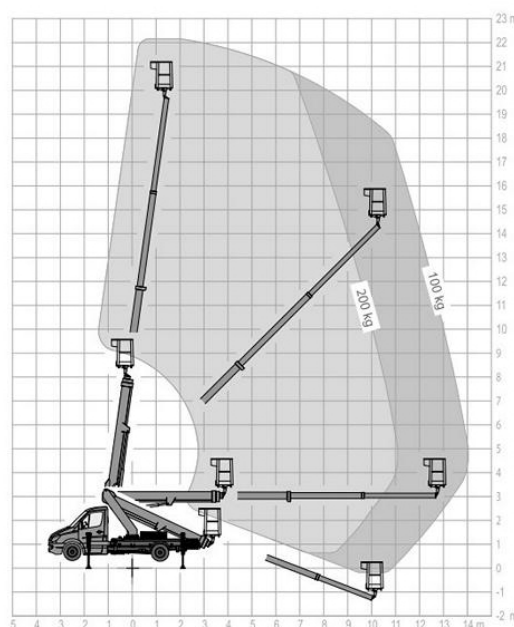

LKW-ARBEITSBÜHNE LK 220T

**WIR
BRINGEN'S
ÜBER DIE
BÜHNE**

Technische Daten

max. Arbeitshöhe in m ca.	22,00
max. Plattformhöhe in m ca.	20,00
max. seitliche Reichweite in m ca.	14,00
Abstützbreite in m ca.	2,10 - 3,45
Abmessung (L x B x H) in m ca.:	7,24 x 2,10 x 3,01
Arbeitskorb/Plattformgröße (L x B) in m ca.:	1,40 x 0,70
max. Tragkraft in kg ca.	200
Eigengewicht in kg ca.:	3.340
Führerscheinklasse:	3/B