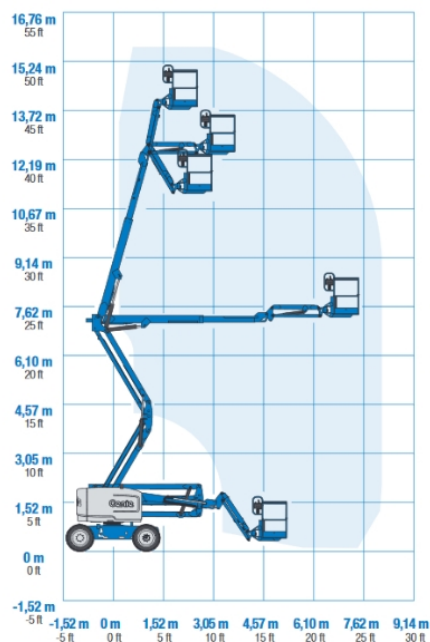

GELENKTELESKOP GTB 160 KNUT

**WIR
BRINGEN'S
ÜBER DIE
BÜHNE**

Technische Daten

max. Arbeitshöhe in m ca.:	15,80
max. Plattformhöhe in m ca.	13,80
max. seitliche Reichweite in m ca.	7,65
Abmessung (L x B x H) in m ca.:	6,83 x 1,80 x 2,00
Arbeitskorb/Plattformgröße (L x B) in m ca.:	1,80 x 0,76
max. Tragkraft in kg ca.	227
Korb schwenkbar	Ja
Eigengewicht in kg ca.:	7.620
Antrieb	Batterie/Diesel
Einsatz	Innen/Außen
Reifen abriebfrei:	Ja