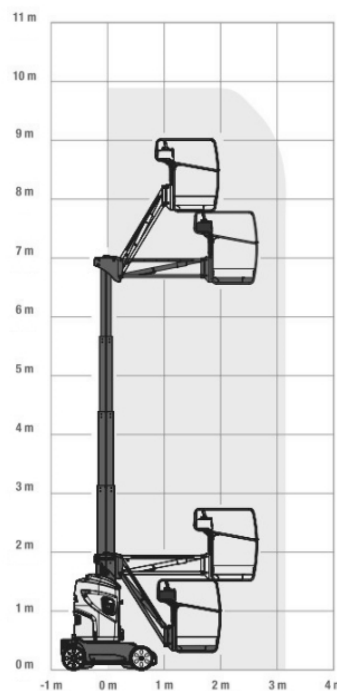

**WIR
BRINGEN'S
ÜBER DIE
BÜHNE**

Technische Daten

max. Arbeitshöhe in m ca.	9,9
max. Plattformhöhe in m ca.	7,9
max. seitr. Reichweite in m ca.:	3,15
Abmessung (L x B x H) in m ca.:	2,82 x 0,99 x 1,99
Arbeitskorb/Plattformgröße (L x B) in m ca.:	0,75 x 0,95
max. Tragkraft in kg ca.	200
Eigengewicht in kg ca.:	2.650
Antrieb:	Batterie
Einsatz	Innen
Reifen abriebfrei:	ja