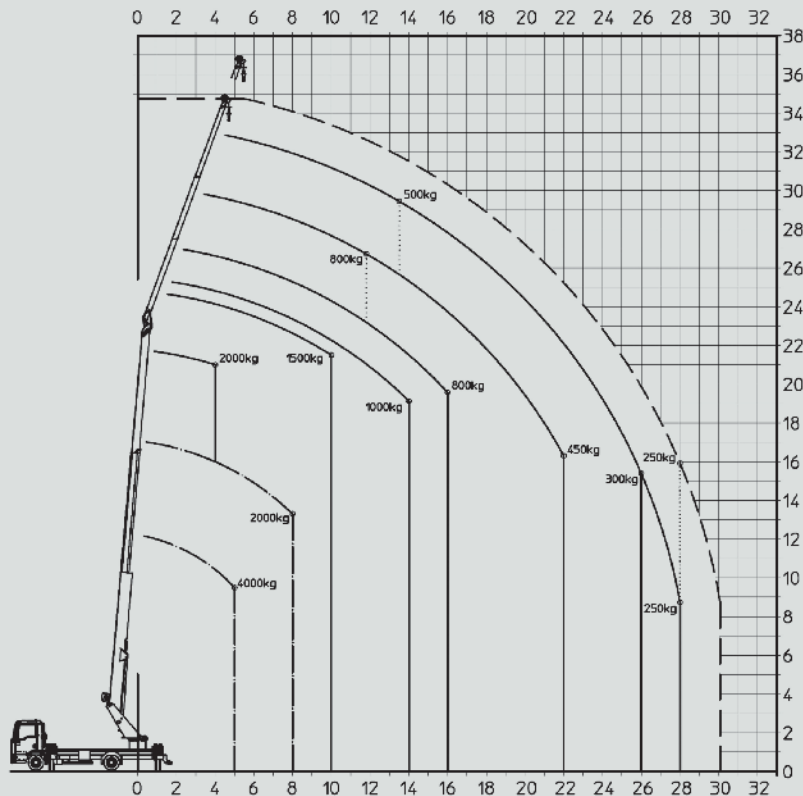

## Technische Daten:

Ausfahrlänge: 35,00 m  
 Arbeitshöhe: 23,30 m  
 Nutzlast: 2.000 kg  
 zul. Gesamtgewicht: 7,49 t  
 Abmessung: 8,35 x 2,55 x 3,90 m  
 (L x B x H)  
 Führerscheinklasse: C (alt Kl. 3)