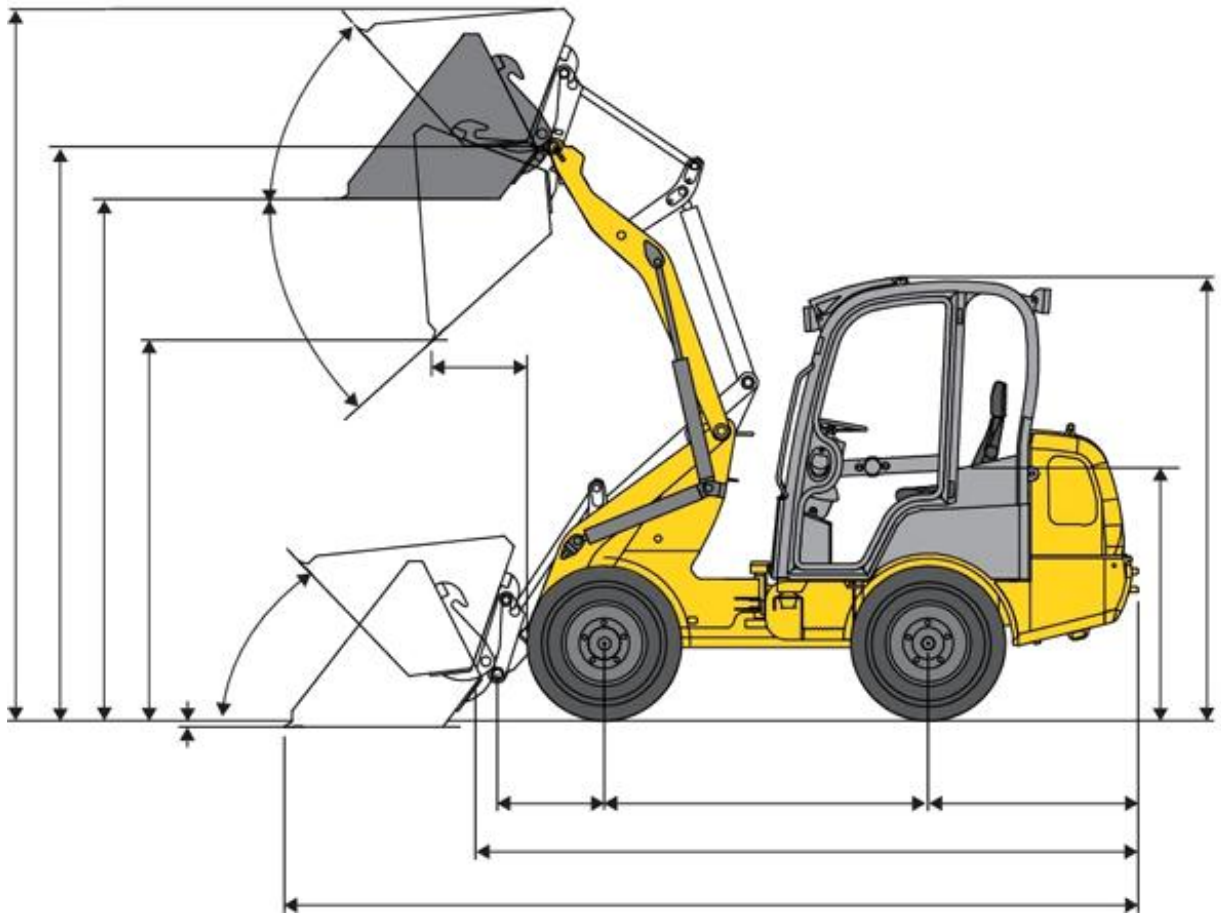

[Datenblatt herunterladen](#)

Radlader RL 20

•

•

Gerätedaten:

Eigengewicht in kg ca.:	2.000
Transportgewicht (inkl. Anhänger) in kg ca.:	2.700
Abmessung (L x H x B) in m ca.:	3,72 x 1,90 x 1,10
max. Hubkraft in kg ca.:	1.000
max. Hubhöhe in m ca.:	2,69
max. Schürftiefe in mm ca.:	94
max. Schaufelinhalt in m ³ ca.:	0,2
Motortyp:	Perkins Dieselmotor 403 D - 11
Motorleistung in kW/PS:	18,5 / 25
Tankvolumen in l:	20
Ausführung mit:	Wetterschutzdach
Zubehör:	Schaufel und Palettengabel