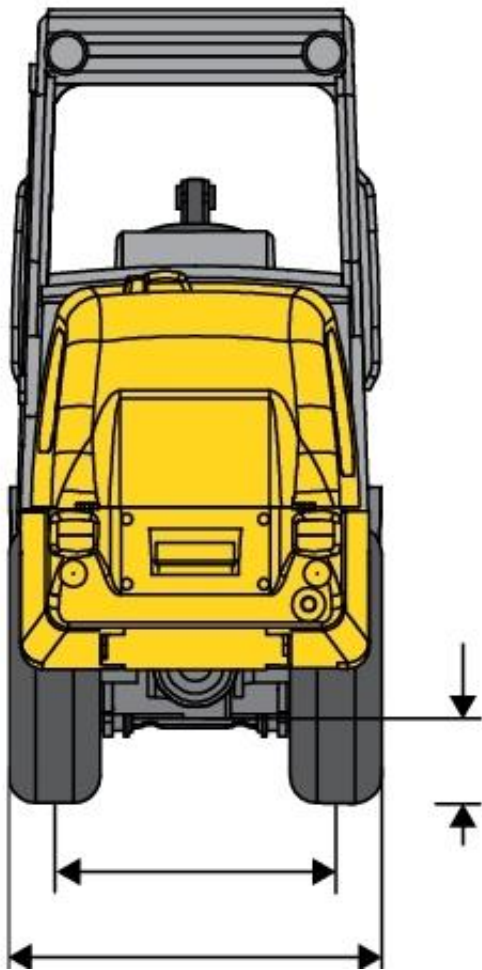

[Datenblatt herunterladen](#)

Radlader RL 20

•

•

Gerätedaten:

Eigengewicht in kg ca.:	2.000
Transportgewicht (inkl. Anhänger) in kg ca.:	2.700
Abmessung (L x H x B) in m ca.:	3,72 x 1,90 x 1,10
max. Hubkraft in kg ca.:	1.000
max. Hubhöhe in m ca.:	2,69
max. Schürftiefe in mm ca.:	94
max. Schaufelinhalt in m ³ ca.:	0,2
Motortyp:	Perkins Dieselmotor 403 D - 11
Motorleistung in kW/PS:	18,5 / 25
Tankvolumen in l:	20
Ausführung mit:	Wetterschutzdach
Zubehör:	Schaufel und Palettengabel