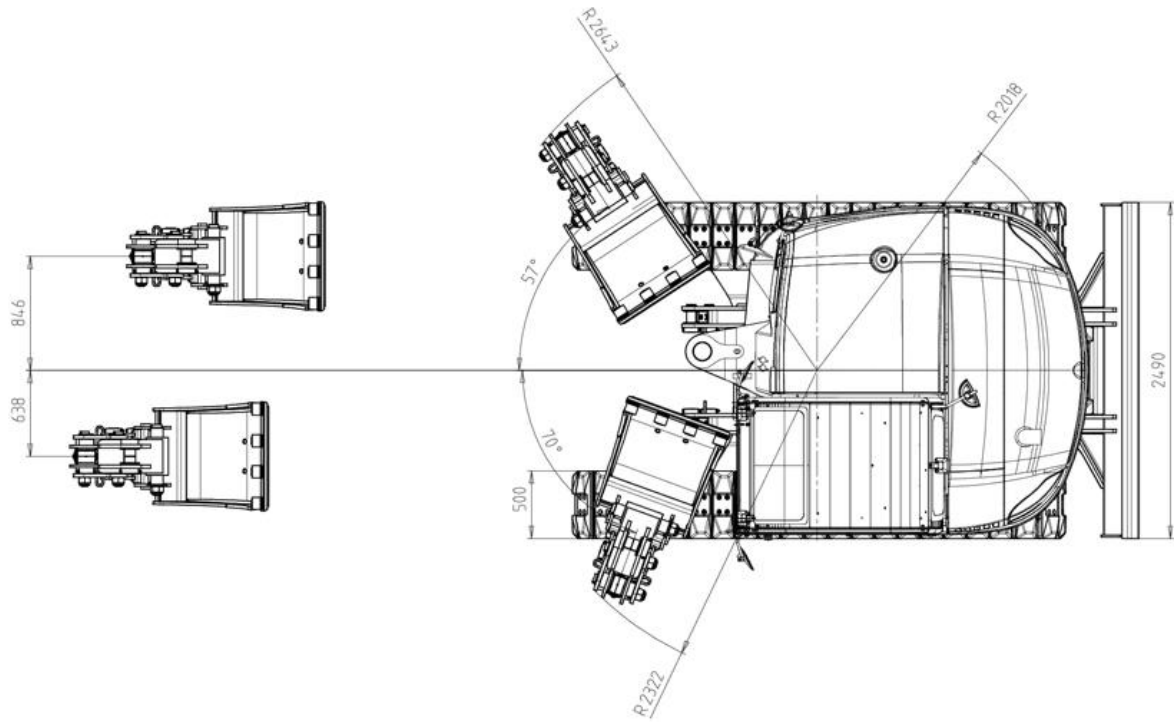

[Datenblatt herunterladen](#)

•

							
<b>Im Mietpreis enthaltenes Zubehör</b>							
	2xTiefenlöffel 1x Graben- räumschaufel	2xTiefenlöffel 1x Graben- räumschaufel	30er Tiefenlöffel 50er Tiefenlöffel 120er Graben- räumschaufel	30er Tiefenlöffel 50er Tiefenlöffel 120er Graben- räumschaufel	60er Tiefenlöffel 80er Tiefenlöffel 160er Graben- räumschaufel	60er Tiefenlöffel 80er Tiefenlöffel 180er Graben- räumschaufel	60er Tiefenlöffel 100er Tiefenlöffel 180er Graben- räumschaufel
 Transportanhänger	X	X	X	Fragen Sie nach unseren Transportpauschalen			
<b>Gegen Aufpreis erhältliches Zubehör</b>							
Hydraulikhammer	X	X	X	X	X	X	
Erdbohrer		X	X	X			
Schwenschaufel		X					
Rechenlöffel			X	X			
Schalengreifer			X	X	X	X	
Aufreihhaken		X	X	X			
Sieblöffel			X	X			
Sortiergreifer					X	X	
Holzgreifer			X	X			
Fahrplatten	X	X	X	X	X	X	
Rußpartikelfilter	X	X	X	X	X	X	

**Gerätedaten:**

Eigengewicht in kg ca.:	14.915
Abmessung (L x H x B) in m ca.:	7,72 x 2,78 x 2,49
Grabtiefe in m ca.:	5,0
Motortyp:	Deutz TCD2012-L04
Motorleistung in kW:	74,9
Tankvolumen in l:	205
Tiefenlöffel in cm:	1 x 60, 1 x 100
Grabenräumschaufel in cm/schwenkbar:	200/ja
teleskopierbares Laufwerk:	nein