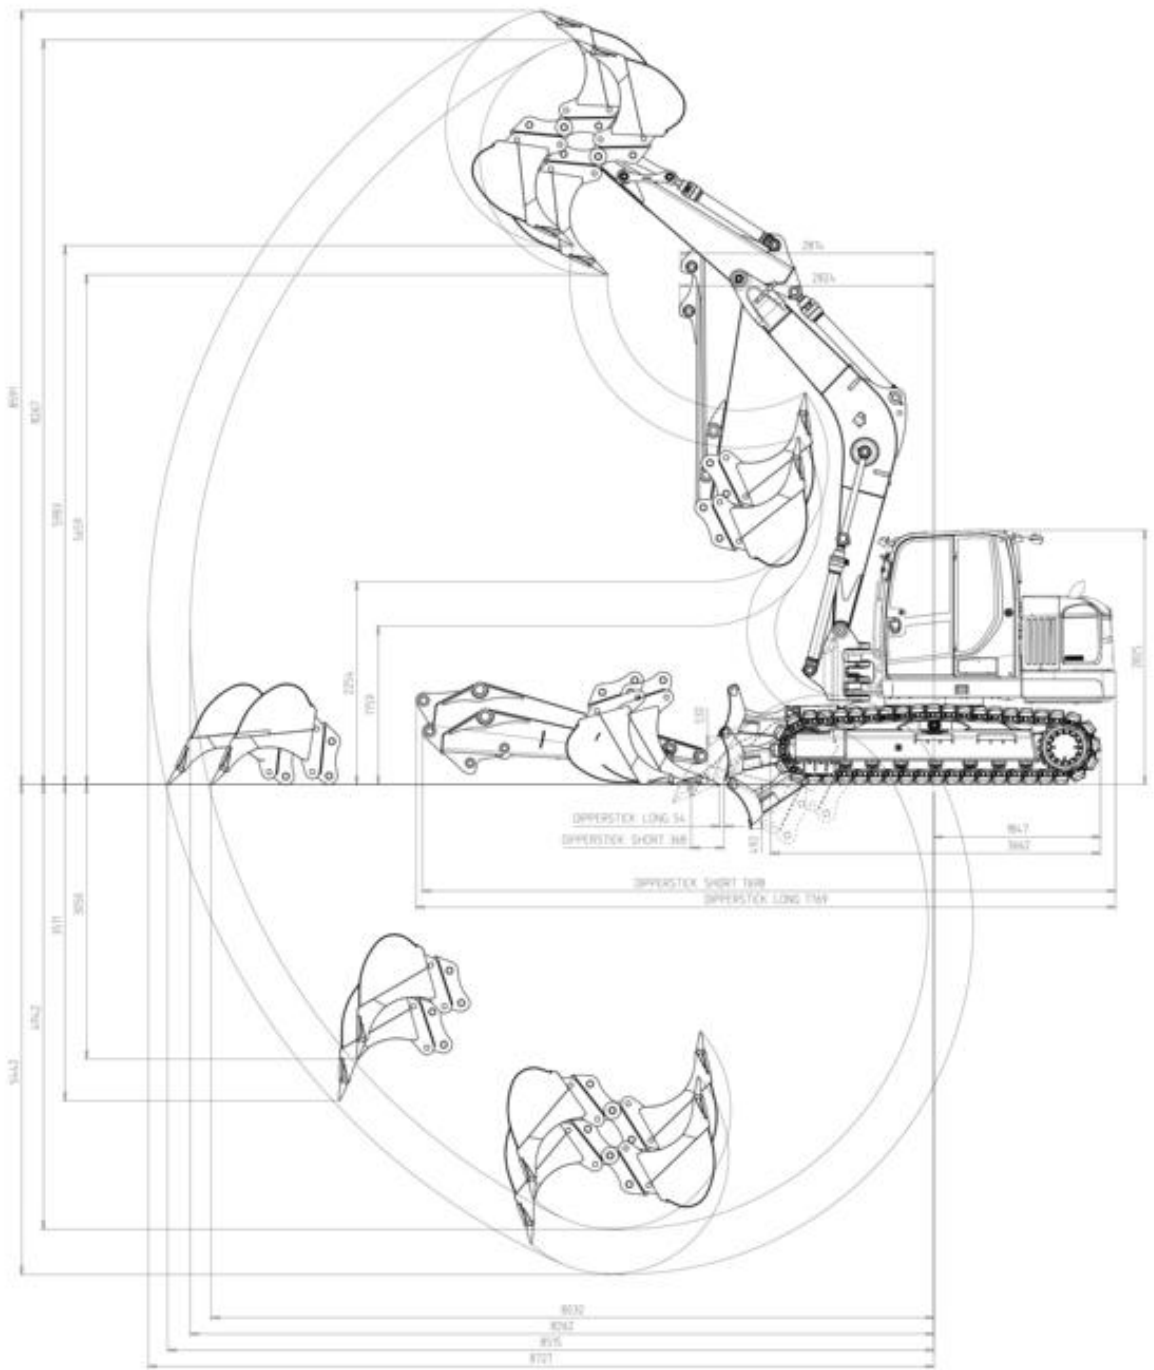

[Datenblatt herunterladen](#)

•

							
<b>Im Mietpreis enthaltenes Zubehör</b>							
	2xTiefenlöffel 1x Graben- räumschaufel	2xTiefenlöffel 1x Graben- räumschaufel	30er Tiefenlöffel 50er Tiefenlöffel 120er Graben- räumschaufel	30er Tiefenlöffel 50er Tiefenlöffel 120er Graben- räumschaufel	60er Tiefenlöffel 80er Tiefenlöffel 160er Graben- räumschaufel	60er Tiefenlöffel 80er Tiefenlöffel 180er Graben- räumschaufel	60er Tiefenlöffel 100er Tiefenlöffel 180er Graben- räumschaufel
 Transportanhänger	X	X	X	Fragen Sie nach unseren Transportpauschalen			
<b>Gegen Aufpreis erhältliches Zubehör</b>							
Hydraulikhammer	X	X	X	X	X	X	
Erdbohrer		X	X	X			
Schwenschaufel		X					
Rechenlöffel			X	X			
Schalengreifer			X	X	X	X	
Aufreihhaken		X	X	X			
Sieblöffel			X	X			
Sortiergreifer					X	X	
Holzgreifer			X	X			
Fahrplatten	X	X	X	X	X	X	
Rußpartikelfilter	X	X	X	X	X	X	

**Gerätedaten:**

Eigengewicht in kg ca.:	14.915
Abmessung (L x H x B) in m ca.:	7,72 x 2,78 x 2,49
Grabtiefe in m ca.:	5,0
Motortyp:	Deutz TCD2012-L04
Motorleistung in kW:	74,9
Tankvolumen in l:	205
Tiefenlöffel in cm:	1 x 60, 1 x 100
Grabenräumschaufel in cm/schwenkbar:	200/ja
teleskopierbares Laufwerk:	nein