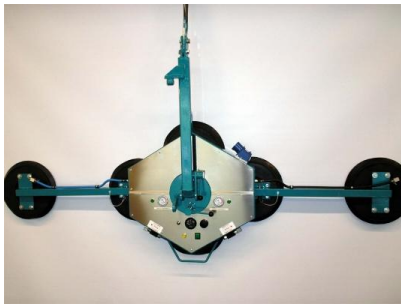

Vakuumlifter DSKZL2-12 V für Glas

Gerätedaten:

| | |
|-------------------------|----------------------|
| Tragkraft in kg max.: | 300 |
| Rahmengröße in mm ca.: | 2100 x 680 x 200 |
| Antrieb: | 12 V Batteriebetrieb |
| Eigengewicht in kg ca.: | 55 |
| Verbreiterungsarm: | jeweils ca. 70cm |