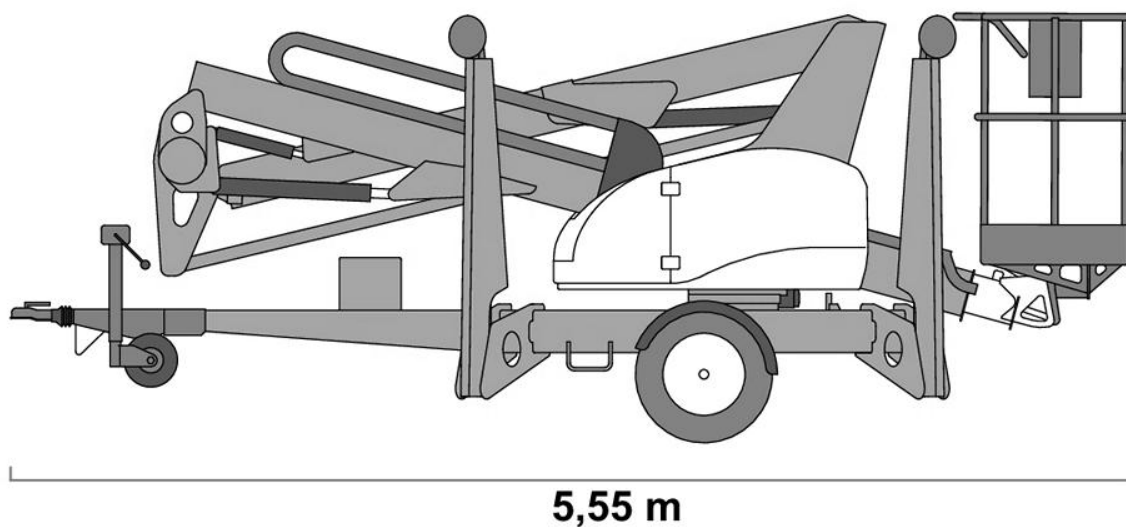

## **Anhänger-Arbeitsbühne AB 150N/T**

•

•

## Gerätedaten:

max. Arbeitshöhe in m ca.:	15,00
max. Plattformhöhe in m ca.:	13,00
max. seitr. Reichweite in m ca.:	7,55
max. Abstützbreite in m ca.:	3,80
Abmessung (L x B x H) in m ca.:	5,55 x 1,60 x 2,00
Arbeitskorb/Plattformgröße (L x B) in m ca.:	1,40 x 0,65

max. Tragkraft in kg ca.:	225
Korb schwenkbar:	Nein
Rangierfahrantrieb:	Ja
Eigengewicht in kg ca.:	1.725
Antrieb:	Akku/Benzin