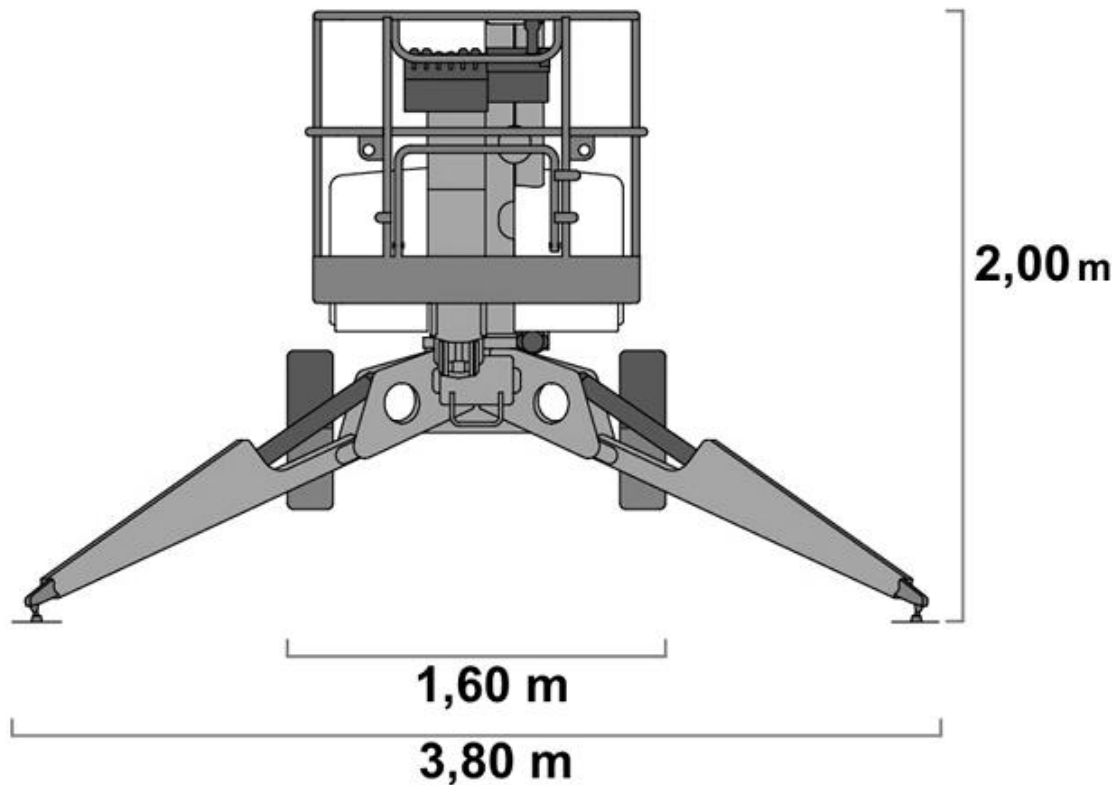

## **Anhänger-Arbeitsbühne AB 150N/T**

•

•

## Gerätedaten:

max. Arbeitshöhe in m ca.:	15,00
max. Plattformhöhe in m ca.:	13,00
max. seitr. Reichweite in m ca.:	7,55
max. Abstützbreite in m ca.:	3,80
Abmessung (L x B x H) in m ca.:	5,55 x 1,60 x 2,00
Arbeitskorb/Plattformgröße (L x B) in m ca.:	1,40 x 0,65

max. Tragkraft in kg ca.:	225
Korb schwenkbar:	Nein
Rangierfahrantrieb:	Ja
Eigengewicht in kg ca.:	1.725
Antrieb:	Akku/Benzin