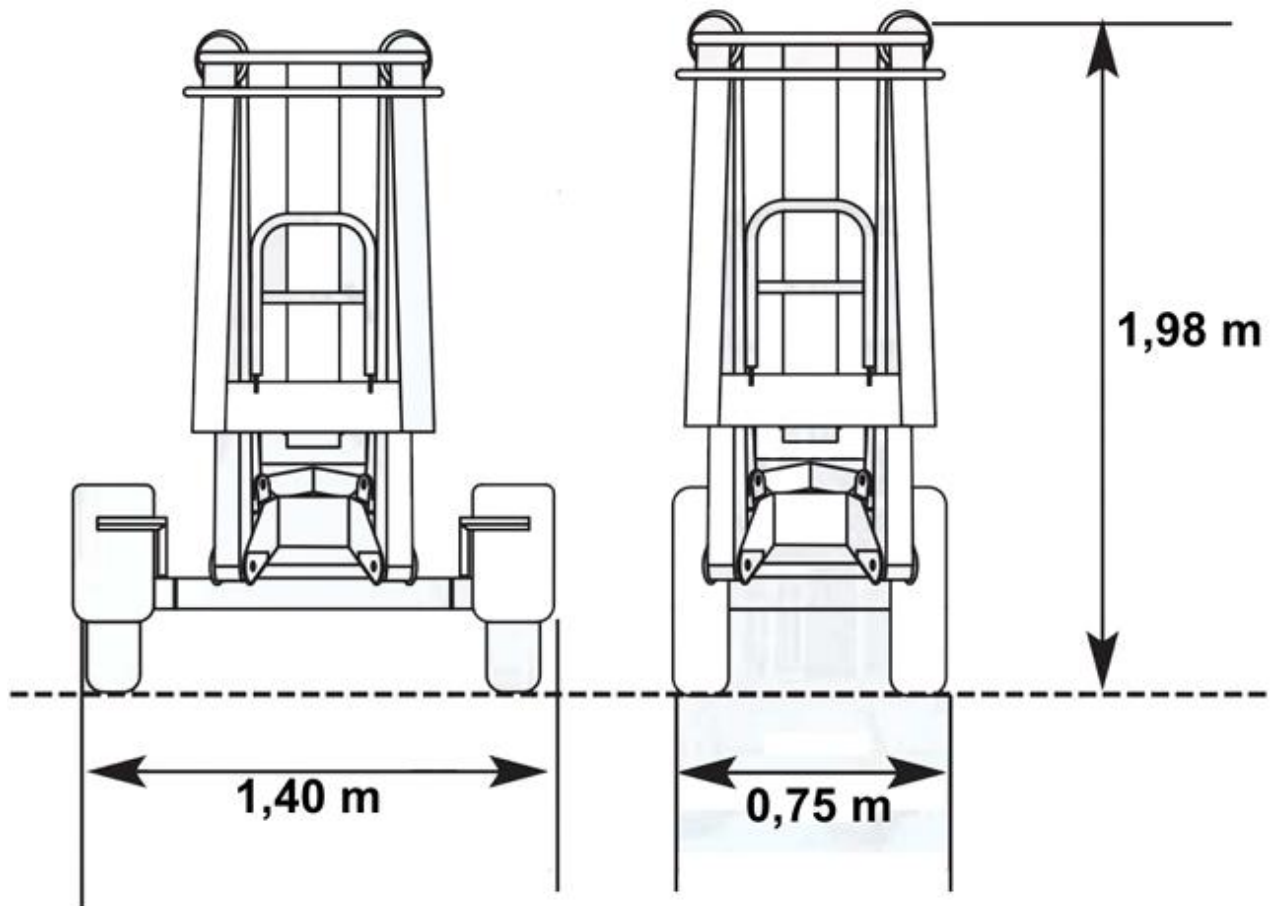

[Datenblatt herunterladen](#)

Anhänger-Arbeitsbühne AB 120J

•

•

Gerätedaten:

max. Arbeitshöhe in m ca.:

12,00

max. Plattformhöhe in m ca.:	10,00
max. seitl. Reichweite in m ca.:	6,70
max. Abstützbreite in m ca.:	3,70
Abmessung (L x B x H) in m ca.:	5,68 x 0,75-1,40 x 1,98
Arbeitskorb/Plattformgröße (L x B) in m ca.:	0,70 x 0,60
max. Tragkraft in kg ca.:	120
Korb schwenkbar:	nein
Rangierfahrantrieb:	Nein
Eigengewicht in kg ca.:	980
Antrieb:	Strom