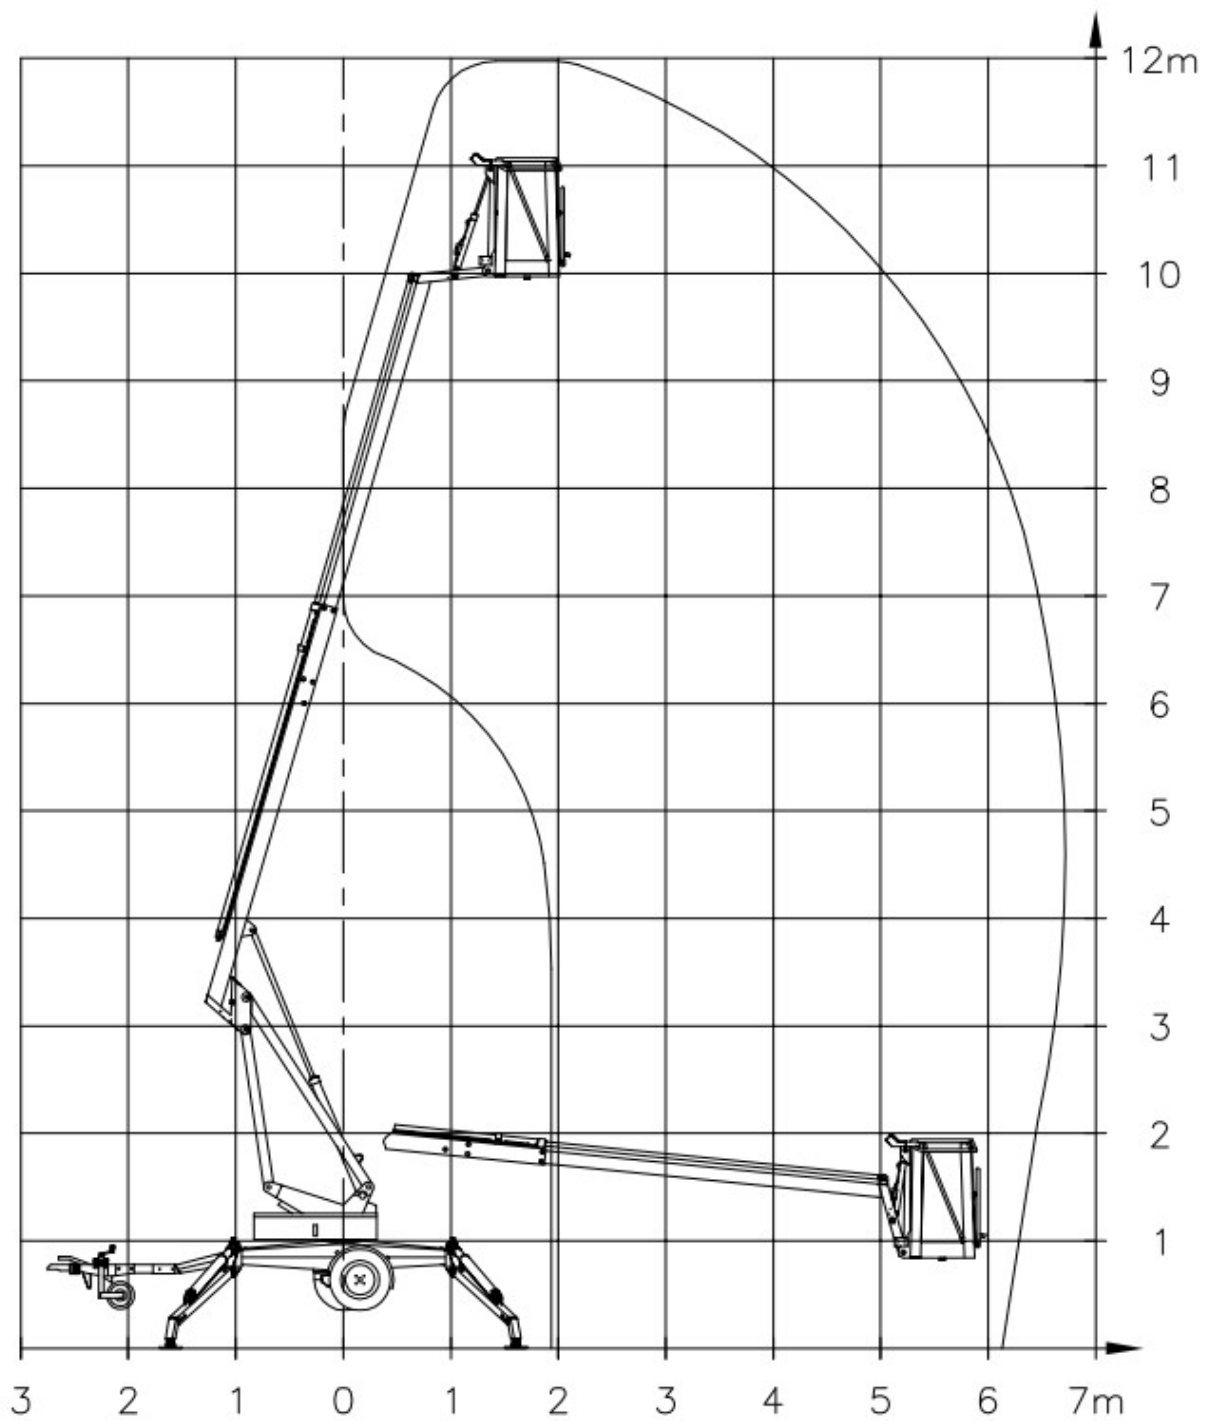

[Datenblatt herunterladen](#)

Anhänger-Arbeitsbühne AB 120J

•

•

Gerätedaten:

max. Arbeitshöhe in m ca.:

12,00

max. Plattformhöhe in m ca.:	10,00
max. seitl. Reichweite in m ca.:	6,70
max. Abstützbreite in m ca.:	3,70
Abmessung (L x B x H) in m ca.:	5,68 x 0,75-1,40 x 1,98
Arbeitskorb/Plattformgröße (L x B) in m ca.:	0,70 x 0,60
max. Tragkraft in kg ca.:	120
Korb schwenkbar:	nein
Rangierfahrantrieb:	Nein
Eigengewicht in kg ca.:	980
Antrieb:	Strom