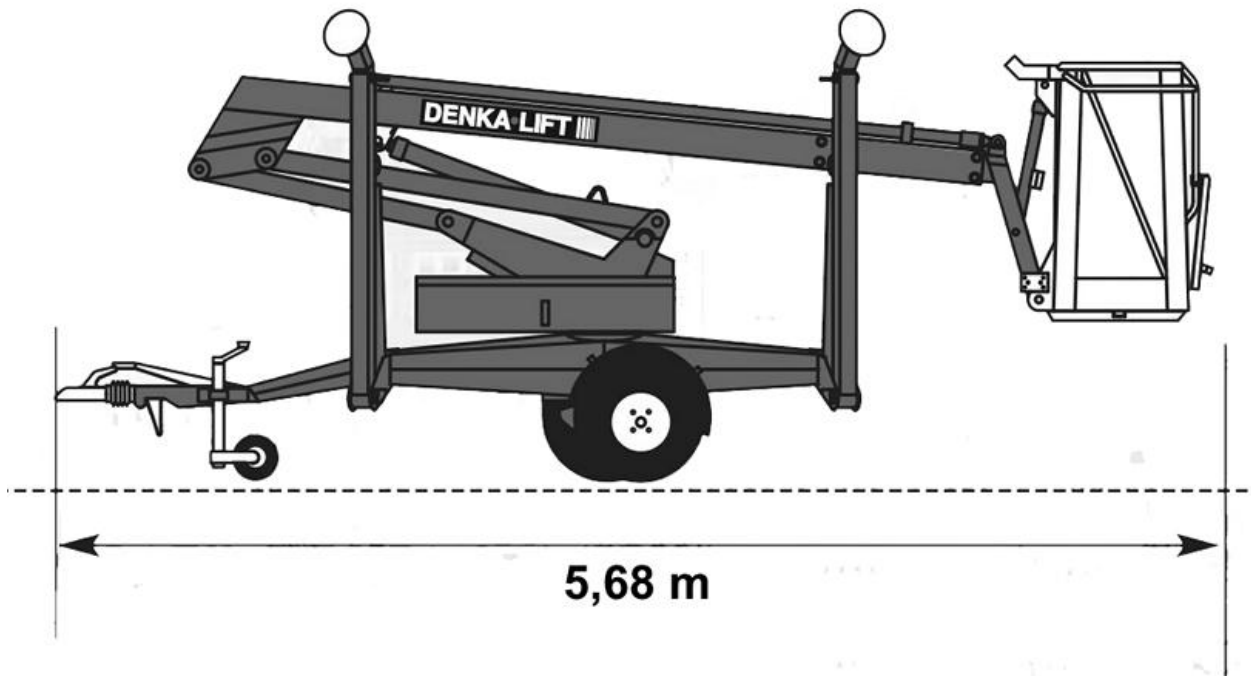

[Datenblatt herunterladen](#)

Anhänger-Arbeitsbühne AB 120J

•

•

Gerätedaten:

max. Arbeitshöhe in m ca.:

12,00

max. Plattformhöhe in m ca.:	10,00
max. seitl. Reichweite in m ca.:	6,70
max. Abstützbreite in m ca.:	3,70
Abmessung (L x B x H) in m ca.:	5,68 x 0,75-1,40 x 1,98
Arbeitskorb/Plattformgröße (L x B) in m ca.:	0,70 x 0,60
max. Tragkraft in kg ca.:	120
Korb schwenkbar:	nein
Rangierfahrantrieb:	Nein
Eigengewicht in kg ca.:	980
Antrieb:	Strom